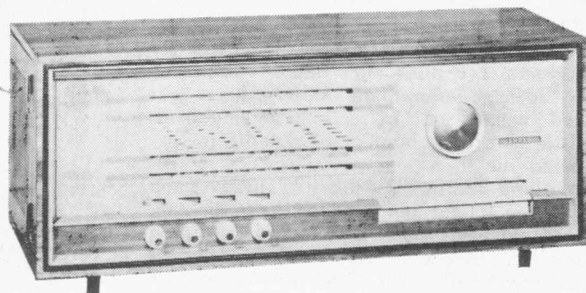

NIEUW RADIOTOESTEL MET BIJZONDERE MOGELIJKHEDEN

Nu de Firato enkele weken achter de rug is, is het goed om in het VDH-tje aandacht te schenken aan de belangrijkste toestellen die tot het nieuwe ERRES assortiment behoren. Graag beginnen we dit keer met het nieuwe „vlaggeschip” onder de ERRES radiotoestellen, namelijk de RA 647. Dit type is leverbaar in 2 uitvoeringen, namelijk de RA 647 waarbij inbouw van een stereo-FM-decoder mogelijk is en daarnaast de RA 647 FMS welk type reeds geschikt is voor stereo-FM-uitzendingen.

Het zal u interesseren wat de gebruiksmogelijkheden van deze radio zijn.

Gebruiksmogelijkheden.

Afbeelding 1.

In de situatie van de eerste afbeelding bevinden de 2 speakers zich in de zijwanden van het toestel. De radio speelt dan normaal, zij het dan dat de geluidswaergeving in deze stand bijzonder fraai is en zelfs ideaal voor achtergrondmuziek genoemd mag worden.

Afbeelding 2.

De situatie van afbeelding twee ontstaat door met een simpele druk op een ontspanner de linker luidspreker naar voren te draaien in de gewenste straalrichting. Hierdoor wordt een gericht geluid verkregen met een ideale waergeving van de hoge tonen.

Afbeelding 3.

De situatie van afbeelding drie is het meest spectaculair. De linker luidspreker kan namelijk bovendien uit zijn scharnieren worden gelicht en is dan zelfstandig op de gewenste afstand van het hoofdtoestel op te stellen. Hiermede wordt een ideale stereo-waergeving bereikt door een optimale spreiding van het geluid.