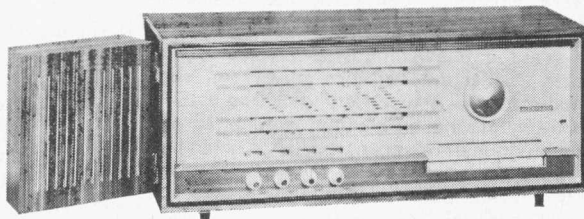

NIEUW RADIOTOESTEL MET BIJZONDERE MOGELIJKHEDEN

Nu de Firato enkele weken achter de rug is, is het goed om in het VDH-tje aandacht te schenken aan de belangrijkste toestellen die tot het nieuwe ERRES assortiment behoren. Graag beginnen we dit keer met het nieuwe „vlaggeschip” onder de ERRES radiotoestellen, namelijk de RA 647. Dit type is leverbaar in 2 uitvoeringen, namelijk de RA 647 waarbij inbouw van een stereo-FM-decoder mogelijk is en daarnaast de RA 647 FMS welk type reeds geschikt is voor stereo-FM-uitzendingen.

Het zal u interesseren wat de gebruiksmogelijkheden van deze radio zijn.

Gebruiksmogelijkheden.

Afbeelding 1.

In de situatie van de eerste afbeelding bevinden de 2 speakers zich in de zijwanden van het toestel. De radio speelt dan normaal, zij het dan dat de geluidswaergeving in deze stand bijzonder fraai is en zelfs ideaal voor achtergrondmuziek genoemd mag worden.

Afbeelding 2.

De situatie van afbeelding twee ontstaat door met een simpele druk op een ontspanner de linker luidspreker naar voren te draaien in de gewenste straalrichting. Hierdoor wordt een gericht geluid verkregen met een ideale waergeving van de hoge tonen.

Afbeelding 3.

De situatie van afbeelding drie is het meest spectaculair. De linker luidspreker kan namelijk bovendien uit zijn scharnieren worden gelicht en is dan zelfstandig op de gewenste afstand van het hoofdtoestel op te stellen. Hiermede wordt een ideale stereo-waergeving bereikt door een optimale spreiding van het geluid.