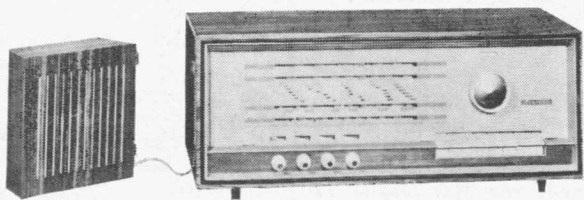

NIEUW RADIOTOESTEL MET BIJZONDERE MOGELIJKHEDEN

Nu de Firato enkele weken achter de rug is, is het goed om in het VDH-tje aandacht te schenken aan de belangrijkste toestellen die tot het nieuwe ERRES assortiment behoren. Graag beginnen we dit keer met het nieuwe „vlaggeschip” onder de ERRES radiotoestellen, namelijk de RA 647. Dit type is leverbaar in 2 uitvoeringen, namelijk de RA 647 waarbij inbouw van een stereo-FM-decoder mogelijk is en daarnaast de RA 647 FMS welk type reeds geschikt is voor stereo-FM-uitzendingen.

Het zal u interesseren wat de gebruiksmogelijkheden van deze radio zijn.

Gebruiksmogelijkheden.

Afbeelding 1.

In de situatie van de eerste afbeelding bevinden de 2 speakers zich in de zijwanden van het toestel. De radio speelt dan normaal, zij het dan dat de geluidswaergeving in deze stand bijzonder fraai is en zelfs ideaal voor achtergrondmuziek genoemd mag worden.

Afbeelding 2.

De situatie van afbeelding twee ontstaat door met een simpele druk op een ontspanner de linker luidspreker naar voren te draaien in de gewenste straalrichting. Hierdoor wordt een gericht geluid verkregen met een ideale waergeving van de hoge tonen.

Afbeelding 3.

De situatie van afbeelding drie is het meest spectaculair. De linker luidspreker kan namelijk bovendien uit zijn scharnieren worden gelicht en is dan zelfstandig op de gewenste afstand van het hoofdtoestel op te stellen. Hiermede wordt een ideale stereo-waergeving bereikt door een optimale spreiding van het geluid.